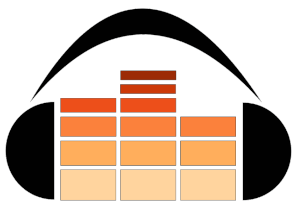

Model	PSR-S750
Firma	Yamaha
Data rozpoczęcia produkcji	2012
Data zakończenia produkcji	aktualnie produkowany
KLAWIATURA	
Liczba klawiszy	61
Klawiatura dynamiczna	TAK
Typ	Synteza
After Touch	BRAK
FUNKCJE	
Multipads	TAK/126 banków x 4 Pady
Arpeggiator	BRAK
BRZMIENIE	
Polifonia	128
Brzmienia	678 barw + 28 zestawów perkusyjnych/SFX + 480 brzmień XG + GM2 + GS (dla odtwarzanych utworów), 38 Super Articulation Voices, 18 Mega Voices, 24 Sweet! Voices, 46 Cool! Voices, 29 Live! Voices, 10 Organ Flutes!
Synteza	AWM Stereo Sampling
Próbki	BRAK DANYCH
AKOMPANIAMENT	
Style	TAK
Ilość stylów wbudowanych	325
Możliwość podmiany stylów wbudowanych	TAK
Style użytkownika	TAK

KLAWISZOWIEC.NET

Style użytkownika ile	BRAK DANYCH
Style użytkownika opis	BRAK DANYCH
Edytor stylów	TAK
Performances	TAK
One Touch Setting	TAK
EFEKTY	
Opis i ilość efektów	Reverb (44 + 3 użytkownika), Chorus (71 + 3 użytkownika), DSP 1: 295 Presets + 3 użytkownika, DSP 2-4: 128 Presets + 10 użytkownika, Master EQ 5 Presets + 2 użytkownika, Part EQ: 28 Parts (Right 1, Right 2, Left, Multi Pad, Style x 8, Song x 16)
SEQUENCER	
Sequencer	TAK
Pojemność sekwencera	BRAK LIMITU, 300 KB/Song
Sequencer opis	Quick Recording, Multi Recording, Step Recording, Playback: SMF (Format 0 & 1), XF, Recording: SMF (Format 0)
KONTROLERY	
Ilość kontrolerów	BRAK DANYCH
Kontrolery opis	BRAK DANYCH
Pitch Bender	TAK
Modulation	TAK
WYŚWIETLACZ	
Wyświetlacz graficzny	TAK/Kolorowy/5.7 cala
Wyświetlacz rozdzielczość	320 x 240 QVGA
Wyświetlacz tekstowy	BRAK
Wyświetlacz tekstowy ilość linii/ilość znaków	NIE DOTYCZY
Lyrics	TAK
Język wyświetlacza	ANGIELSKI, NIEMIECKI, FRANCUSKI, HISZPAŃSKI, WŁOSKI
ZŁĄCZA	
Zasilanie	TAK/16 V/13 W/PA-300C
USB TO HOST	TAK
USB TO DEVICE	TAK
MIKROFON IN	BRAK
MIDI IN	TAK
MIDI OUT	TAK
MIDI THRU	BRAK
AUX IN	TAK