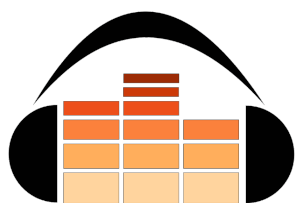

KLAWISZOWIEC.NET

ZIP	BRAK
ZIP opis	nie dotyczy
CDROM	BRAK
Pamięć wewnętrzna	BRAK
Pamięć opcjonalna	BRAK
Czytnik kart pamięci	BRAK
INNE	
Waga	3.4 kg
Długość	940
Szerokość	306
Grubość	109
Kolor	CZARNY
Inne	
UWAGI	
Uwagi	
OPIS	
Więcej na stronie www.klawiszowiec.net