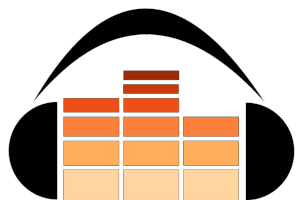

Model	PSR-S770
Firma	Yamaha
Data rozpoczęcia produkcji	2015
Data zakończenia produkcji	Aktualnie produkowany
KLAWIATURA	
Liczba klawiszy	61
Klawiatura dynamiczna	TAK (Hard1, Hard2, Medium, Soft1, Soft2)
Typ	Synteзаторowa
After Touch	BRAK
FUNKCJE	
Multipads	TAK (188 banków x 4 Pady)
Arpeggiator	TAK
BRZMIENIE	
Polifonia	128
Brzmienia	830 Brzmięń + 36 Zestawów perkusyjnych/SFX + 480 Brzmięń XG (67 S.Art!, 23 Mega Voices, 27 Sweet! Voices, 64 Cool! Voices, 71 Live! Voices, 20 Organ Flutes!)
Synteza	AWM Stereo Sampling
Próbki	brak danych
AKOMPANIAMENT	
Style	TAK
Ilość stylów wbudowanych	360 (322 Pro, 27 Session, 10 DJ, 1 Free Play)
Możliwość podmiany stylów wbudowanych	BRAK
Style użytkownika	TAK

KLAWISZOWIEC.NET

Style użytkownika ile	Bez ograniczeń, w zależności od pojemności USB
Style użytkownika opis	-
Edytor stylów	TAK
Performances	TAK
One Touch Setting	TAK
EFEKTY	
Opis i ilość efektów	Reverb: 52 Presety + 3 Użytkownika Chorus: 106 Presetów + 3 Użytkownika DSP: 295 Presetów + 10 Użytkownika Master Compressor: 5 Presetów + 5 Użytkownika Master EQ: 5 Presetów + 2 Użytkownika EQ: 27 części Inne: Efekty Mic/Gitara: Noise Gate x 1, Compressor x 1, 3Band EQ x 1 Arpeggio: TAK
SEQUENCER	
Sequencer	TAK
Pojemność sequencera	do 300 KB na utwór
Sequencer opis	nieograniczona ilość utworów zależna tylko od USB
KONTROLERY	
Ilość kontrolerów	brak danych
Kontrolery opis	brak danych
Pitch Bender	TAK
Modulation	TAK
WYŚWIETLACZ	
Wyświetlacz graficzny	TAK/ Kolorowy
Wyświetlacz rozdzielczość	TFT Color Wide VGA LCD (7")
Wyświetlacz tekstowy	BRAK
Wyświetlacz tekstowy ilość linii/ilość znaków	nie dotyczy
Lyrics	TAK
Język wyświetlacza	ANGIELSKI, NIEMIECKI, FRANCUSKI, HISZPAŃSKI, WŁOSKI
ZŁĄCZA	
Zasilanie	TAK
USB TO HOST	TAK
USB TO DEVICE	TAK
MIKROFON IN	TAK
MIDI IN	TAK
MIDI OUT	TAK
MIDI THRU	BRAK