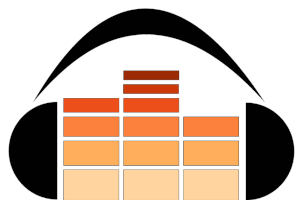

Model	PSR-S770
Firma	Yamaha
Data rozpoczęcia produkcji	2015
Data zakończenia produkcji	Aktualnie produkowany
KLAWIATURA	
Liczba klawiszy	61
Klawiatura dynamiczna	TAK (Hard1, Hard2, Medium, Soft1, Soft2)
Typ	Synteзаторowa
After Touch	BRAK
FUNKCJE	
Multipads	TAK (188 banków x 4 Pady)
Arpeggiator	TAK
BRZMIENIE	
Polifonia	128
Brzmienia	830 Brzmięń + 36 Zestawów perkusyjnych/SFX + 480 Brzmięń XG (67 S.Art!, 23 Mega Voices, 27 Sweet! Voices, 64 Cool! Voices, 71 Live! Voices, 20 Organ Flutes!)
Synteza	AWM Stereo Sampling
Próbki	brak danych
AKOMPANIAMENT	
Style	TAK
Ilość stylów wbudowanych	360 (322 Pro, 27 Session, 10 DJ, 1 Free Play)
Możliwość podmiany stylów wbudowanych	BRAK
Style użytkownika	TAK

KLAWISZOWIEC.NET

Style użytkownika ile	Bez ograniczeń, w zależności od pojemności USB
Style użytkownika opis	-
Edytor stylów	TAK
Performances	TAK
One Touch Setting	TAK
EFEKTY	
Opis i ilość efektów	Reverb: 52 Presety + 3 Użytkownika Chorus: 106 Presetów + 3 Użytkownika DSP: 295 Presetów + 10 Użytkownika Master Compressor: 5 Presetów + 5 Użytkownika Master EQ: 5 Presetów + 2 Użytkownika EQ: 27 części Inne: Efekty Mic/Gitara: Noise Gate x 1, Compressor x 1, 3Band EQ x 1 Arpeggio: TAK
SEQUENCER	
Sequencer	TAK
Pojemność sequencera	do 300 KB na utwór
Sequencer opis	nieograniczona ilość utworów zależna tylko od USB
KONTROLERY	
Ilość kontrolerów	brak danych
Kontrolery opis	brak danych
Pitch Bender	TAK
Modulation	TAK
WYŚWIETLACZ	
Wyświetlacz graficzny	TAK/ Kolorowy
Wyświetlacz rozdzielczość	TFT Color Wide VGA LCD (7")
Wyświetlacz tekstowy	BRAK
Wyświetlacz tekstowy ilość linii/ilość znaków	nie dotyczy
Lyrics	TAK
Język wyświetlacza	ANGIELSKI, NIEMIECKI, FRANCUSKI, HISZPAŃSKI, WŁOSKI
ZŁĄCZA	
Zasilanie	TAK
USB TO HOST	TAK
USB TO DEVICE	TAK
MIKROFON IN	TAK
MIDI IN	TAK
MIDI OUT	TAK
MIDI THRU	BRAK