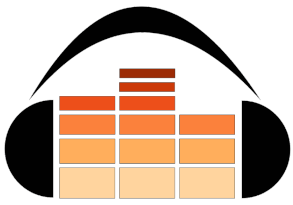

KLAWISZOWIEC.NET

OPIS Registracja: 8 presetów/banków (nielimitowana ilość banków, zależna od pojemności pamięci flash USB)

System lekcji/przewodnik: Tryby: Follow Lights, Any Key, Karao-Key, Your Tempo

Performance Assistant Technology (PAT): tak

Rejestrator Audio USB:

odtworzenie:

.wav (WAV format: 44.1 kHz, 16 bit, stereo), .mp3 (MPEG-1 Audio Layer-3: 44.1/48.0 kHz, 64-320 kbps, mono/stereo), nagrywanie (max 80 minut):

.wav (WAV format: 44.1 kHz, 16 bit, stereo)

Metronom: zakres tempa 5 - 500, Tap Tempo

Transpozycja: -12 - 0 - +12

Strojenie: 414.8 - 440 - 466.8 Hz

Funkcje barw: Harmony/Echo, Panel Sustain, Mono/Poly, Voice Information

Funkcje stylów: Style Creator, Style Recommender, OTS Information

Funkcje utworów: Song Creator, Funkcja Score Display, Funkcja Lyrics Display, Time Stretch, Pitch Shift, Vocal Cancel

Music Finder: 1200 rekordów

Funkcje padów: Multi Pad Creator.

Zmiana tapety ekranu: TAK

Pobór mocy: 19W

Więcej na stronie www.klawiszowiec.net