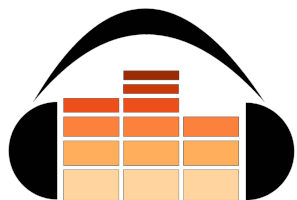

Model	PSR-550
Firma	Yamaha
Data rozpoczęcia produkcji	1 styczeń 2003
Data zakończenia produkcji	brak danych
KLAWIATURA	
Liczba klawiszy	61
Klawiatura dynamiczna	TAK
Typ	Synteza
After Touch	BRAK
FUNKCJE	
Multipads	TAK/ 4 x 40 zestawów + 4 zestawy User
Arpeggiator	BRAK
BRZMIENIE	
Polifonia	32
Brzmienia	219 + 480 XG + 14 Drum/SFX Kits
Synteza	AWM
Próbki	8 MB
AKOMPANIAMENT	
Style	TAK
Ilość stylów wbudowanych	112
Możliwość podmiany stylów wbudowanych	BRAK
Style użytkownika	TAK
Style użytkownika ile	3
Style użytkownika opis	brak danych
Edytor stylów	brak danych
Performances	brak danych
One Touch Setting	TAK
EFEKTY	

KLAWISZOWIEC.NET

Opis i ilość efektów	Reverb 24, Chorus 16, DSP 74, Harmony/Echo 22,
SEQUENCER	
Sequencer	RECORDER
Pojemność sequencera	brak danych
Sequencer opis	brak danych
KONTROLERY	
Ilość kontrolerów	brak danych
Kontrolery opis	brak danych
Pitch Bender	TAK
Modulation	BRAK
WYŚWIETLACZ	
Wyświetlacz graficzny	TAK
Wyświetlacz rozdzielczość	brak danych
Wyświetlacz tekstowy	BRAK
Wyświetlacz tekstowy ilość linii/ilość znaków	nie dotyczy
Lyrics	BRAK
Język wyświetlacza	ANGIELSKI
ZŁĄCZA	
Zasilanie	TAK/ 12V
USB TO HOST	BRAK
USB TO DEVICE	BRAK
MIKROFON IN	BRAK
MIDI IN	TAK
MIDI OUT	TAK
MIDI THRU	BRAK
AUX IN	BRAK
AUX OUT	BRAK
LINE IN	BRAK
LINE OUT	BRAK
Headphones Out	TAK
NAGŁOŚNIENIE	
Głośniki	TAK
Moc głośników	2 x 6W (2 x 12 cm + 2 x 3 cm)
PAMIĘĆ	
FDD	TAK
FDD opis	3,5" 2DD/2HD 1,44 MB
HDD	BRAK
HDD opis	nie dotyczy
ZIP	BRAK