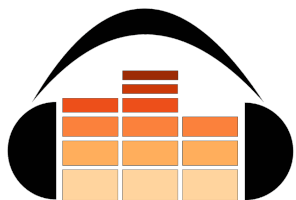

KLAWISZOWIEC.NET

ZIP opis	nie dotyczy
CDROM	BRAK
Pamięć wewnętrzna	ROM: 8 MB
Pamięć opcjonalna	BRAK
Czytnik kart pamięci	BRAK
INNE	
Waga	8.7 kg
Długość	952 mm
Szerokość	387 mm
Grubość	169 mm
Kolor	CZARNY
Inne	---
UWAGI	
Uwagi	złącze TO HOST (nie USB)

OPIS ---

Więcej na stronie www.klawiszowiec.net